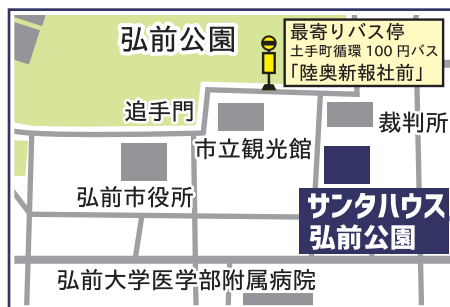

ワークショップ 11:30~

ポーセラーツ

白磁に好きな色や柄の転写紙を貼り、焼成して世界にひとつだけの作品ができます。
 写真立て(¥1,800円)、プレート(¥1,000円)

ワークショップ 11:30~

アロマセラピー

ひとりひとり、体調をお伺いして、その人に合ったオリジナルの精油をブレンドします♪
 アロマスプレー製作体験 (¥1,500円)
 アロマクリーム製作体験 (¥1,200円)

【何が当たるかな?】抽選会

ハズレなし!
 フリータイム抽選会
 11:30~13:30

当たればデカイヨ!
大抽選会
14:00開催

会場・お申し込み・お問い合わせ

社会福祉法人 弘前豊徳会

サービス付き高齢者向け住宅/運動特化型デイサービスセンター

サンタハウス弘前公園

〒036-8202 弘前市大字元大工町26-1

☎ 0172-88-7707

最寄りバス停「陸奥新報社前」から徒歩2分