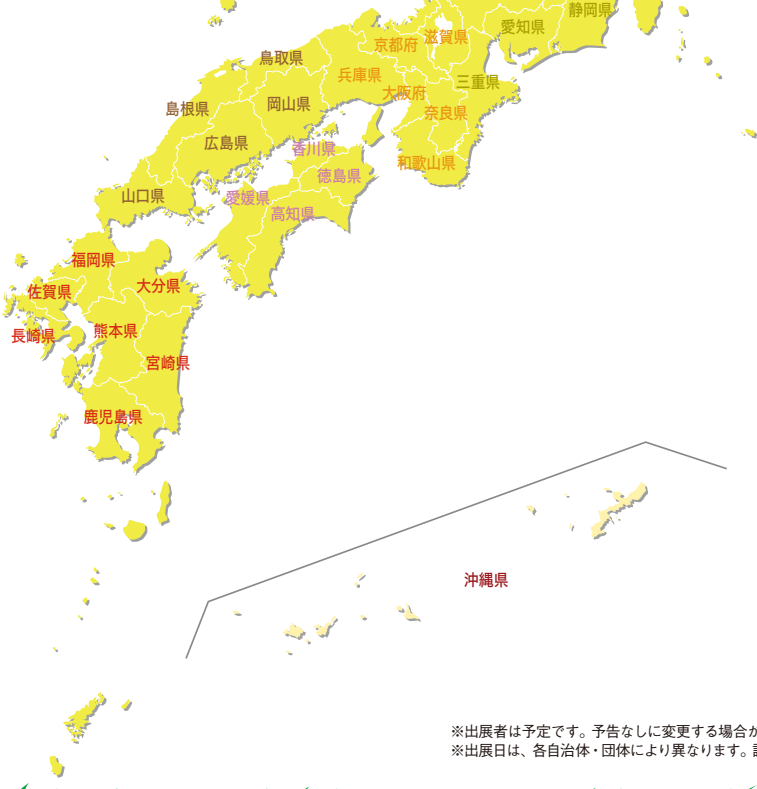

今年はオンラインに全国約300自治体・団体が集結!!

2020年 出展一覧

- 兵庫県**
兵庫県、たじま田舎暮らし情報センター、北播磨農政局、西播磨暮らしサポートセンター、神戸市、洲本市・南あわじ市・淡路市（あわじ島に住もう促進協議会）、豊岡市、養父市、宿南地区自治協議会、丹波市、朝来市、麒麟のまち（香美町・新温泉町）
- 奈良県**
橿原市
- 和歌山県**
和歌山県、和歌山市、橋本市、田辺市
- 鳥取県**
（公財）ふるさと鳥取県定住機構、麒麟のまち（鳥取市・若美町・若桜町・智頭町・八頭町）
- 島根県**
（公財）ふるさと島根定住財団、（公財）しまね農業振興公社
- 岡山県**
岡山県、岡山市、おかもや高梁川流域（倉敷市・笠岡市・井原市・総社市・高梁市・新見市）、瀬戸内市、真庭市、吉備中央町
- 広島県**
広島県
- 山口県**
山口県、宇部市、山口市、岩国市
- 徳島県**
徳島県、三好市、美波町
- 香川県**
香川県、高松市、東かがわ市、多度津町
- 愛媛県**
愛媛県、松山市、八幡浜市、新居浜市
- 高知県**
高知県、高知市、仁淀川町、四万十町
- 福岡県**
福岡県、北九州市、柳川市
- 佐賀県**
佐賀県、佐賀市、唐津市、伊万里市、嬉野市
- 長崎県**
長崎県、長崎市、佐世保市、南島原市
- 熊本県**
熊本県、上天草市、天草市
- 大分県**
大分県、大分市、中津市、日田市、佐伯市、臼杵市、津久見市、豊後高田市、国東市
- 宮崎県**
宮崎県、都城市、延岡市、串間市、西都市
- 鹿児島県**
鹿児島県、鹿児島市、鹿屋市、霧島市、日置市、志布志市、伊佐市、さつま町、南大隅町、南種子島町、天城町、奄美群島広域事務組合
- 沖縄県**
おきなわ島ぐらし

- 富山県**
富山県、富山市、魚津市、とやま呉西園城（高岡市・氷見市・砺波市・南砺市・射水市・小矢部市）、入善町、NPO法人グリーンツーリズムとやま
- 石川県**
石川県、七尾市、すず里山里海移住フロント、加賀市定住促進協議会、羽咋市、宝達志水町、穴水町、能登町定住促進協議会、（一社）能登定住・交流機構、加賀白山定住機構、（公財）いしかわ農業総合支援機構
- 福井県**
福井県
- 岐阜県**
岐阜県、ぎふ西美濃、飛騨地域連携協議会（高山市・飛騨市・下呂市・白川村）、中津川市、瑞浪市、恵那くらしビジネスサポートセンター（恵那市）、郡上市
- 静岡県**
静岡県、めぐまれしまち静岡県中部（静岡市・島田市・焼津市・藤枝市・牧之原市・吉田町・川根本町）、浜松市、三島市、富士山ネットワーク会議（富士宮市・富士市・御殿場市・裾野市・小山町）
- 愛知県**
田原市
- 三重県**
三重県、鳥羽市、熊野市、伊賀市、紀宝町
- 滋賀県**
滋賀県、東近江市
- 京都府**
京都府、京都市